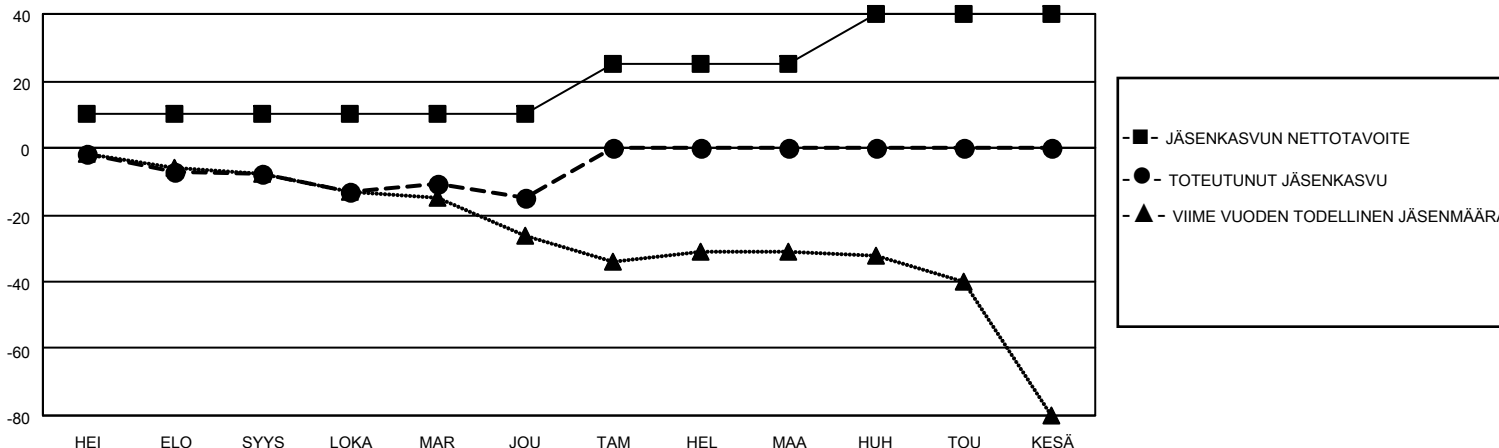

# MONTHLY MEMBERSHIP PROGRESS REPORT

SIJAINTI FINLAND

District 107 L

Results as of: 12/31/2022

Klubit				jäsentä			
TULOKSET 2022-2023				TULOKSET 2022-2023			
NELJÄNNES	UUDEN KLUBIN TAVOITE	UUDET KLUBIT	LOPETETUT KLUBIT	NELJÄNNES	JÄSENKASVUN NETTOTAVOITE	TOTEUTUNUT JÄSENKASVU	POISTETUT JÄSENET (mukaan lukien siirrot)
HEI/ELO/SYYS	0	0	1	HEI/ELO/SYYS	10	5	13
LOKA/MAR/JOU	1	0	0	LOKA/MAR/JOU	0	13	19
TAM/HEL/MAA	0	0	0	TAM/HEL/MAA	15	0	0
HUH/TOU/KESÄ	0	0	0	HUH/TOU/KESÄ	15	0	0

TAVOITTEET JA UUDET KLUBIT, KUMULATIIVINEN

TAVOITTEET JA JÄSENET, KUMULATIIVINEN

LAKKAUTETUT KLUBIT: 1

ERONNEET JÄSENET

KUOLLUT	7
KLUBI LAKKAUTETTU	0
MUU	25
<b>YHTEENSÄ</b>	<b>32</b>

8 CLUBS OF 38 LISÄNNYT YHDEN TAI USEAMMAN UUTTA JÄSENTÄ