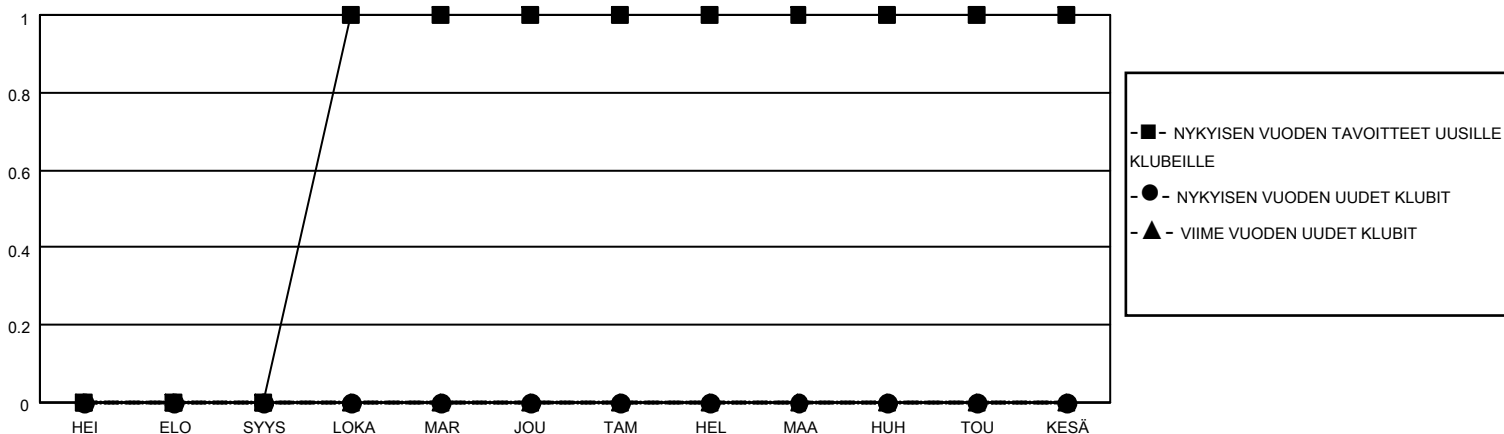

# MONTHLY MEMBERSHIP PROGRESS REPORT

SIJAINTI FINLAND

District 107 L

Results as of: 12/31/2022

Klubit				jäsentä			
TULOKSET 2022-2023				TULOKSET 2022-2023			
NELJÄNNES	UUDEN KLUBIN TAVOITE	UUDET KLUBIT	LOPETETUT KLUBIT	NELJÄNNES	JÄSENKASVUN NETTOTAVOITE	TOTEUTUNUT JÄSENKASVU	POISTETUT JÄSENET (mukaan lukien siirrot)
HEI/ELO/SYYS	0	0	1	HEI/ELO/SYYS	10	5	13
LOKA/MAR/JOU	1	0	0	LOKA/MAR/JOU	0	13	19
TAM/HEL/MAA	0	0	0	TAM/HEL/MAA	15	0	0
HUH/TOU/KESÄ	0	0	0	HUH/TOU/KESÄ	15	0	0

TAVOITTEET JA UUDET KLUBIT, KUMULATIIVINEN

TAVOITTEET JA JÄSENET, KUMULATIIVINEN

LAKKAUTETUT KLUBIT: 1

ERONNEET JÄSENET

KUOLLUT	7
KLUBI LAKKAUTETTU	0
MUU	25
<b>YHTEENSÄ</b>	<b>32</b>

8 CLUBS OF 38 LISÄNNYT YHDEN TAI USEAMMAN UUTTA JÄSENTÄ